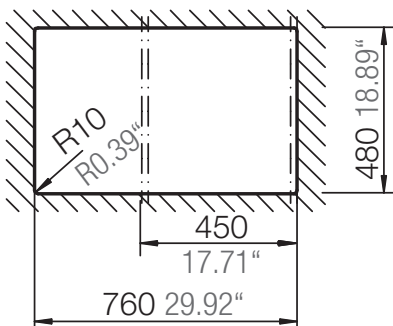

SCHOCK

CRISTALITE®

FORMHAUS D-100S

Installation: Von oben / topmount
Ausschnitt / cut-out

Installation: Unterbau / undermount
Ausschnitt / cut-out

MASSANGABEN / MEASUREMENTS IN MM / INCH