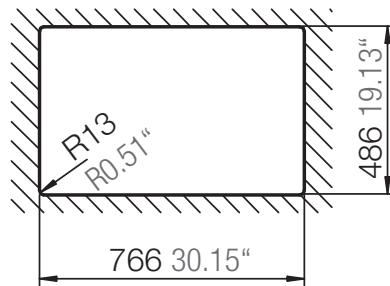

SCHOCK

CRISTALITE®

FORMHAUS D-100S

Installation: Von oben / topmount
Ausschnitt / cut-out

Installation: Unterbau / undermount
Ausschnitt / cut-out

MASSANGABEN / MEASUREMENTS IN MM / INCH