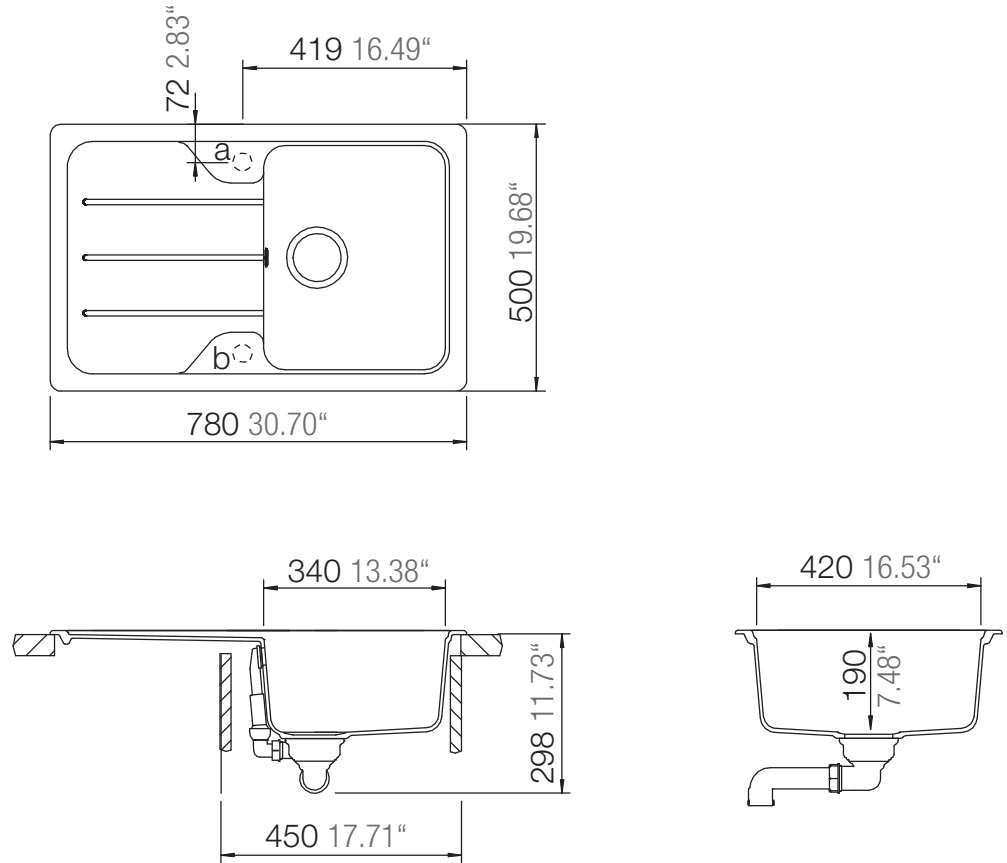

SCHOCK

CRISTALITE®

FORMHAUS D-100S

Installation: Von oben / topmount
Ausschnitt / cut-out

Installation: Unterbau / undermount
Ausschnitt / cut-out

MASSANGABEN / MEASUREMENTS IN MM / INCH